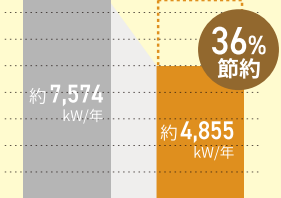

エアコンの効が悪い...
もっと暖かくしたい...

断熱・遮熱効果で解決!

内窓設置で冬は外の寒さを遮断し、夏は涼しい空気を逃がさない効果が高くなります。

冬
窓やドアから逃げる
暖かい空気は家全体の 約 **58%**

夏
窓などから入り込む
熱い空気は家全体の 約 **73%**

※三協アルミカタログより

最近、光熱費が高くなった...

電気代を節約!

内窓を取り付けることで、窓からの熱の出入りを大幅に抑え断熱性がアップします。

◎年間電力消費量 (冷暖房)

外窓のみ 外窓+ プラメイクEII

234,794円 150,505円

年間 **84,289円節約** (26,598円)

()内の数値は、6地域 東京のものです。 ※三協アルミカタログより

窓の結露で床が傷んだり
かびや細菌が気になる...

結露軽減できます!

今ある窓と内窓との間に生まれる中間空気層で、外気温の影響を受けにくくなります。

車の騒音が気になるし
子供の騒ぎ声が近所迷惑に
なっていないか不安...

防音効果で解決!

窓からの騒音の侵入を防ぎ、室内の音漏れを抑えてくれます。

※三協アルミカタログより

参考価格

三協アルミ プラメイクEII

- 中連2枚建 ●引き違い窓 ●W1600×H900
- Low-eガラス(アルゴンガス入)